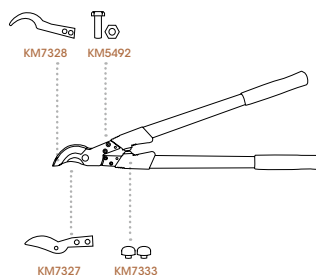

DESTINAZIONE D'USO

Legname verde

Fiori

KM5492	Kit vite centrale	3,70 €
KM7327	Lama	16,95 €
KM7328	Contro lama	13,87 €
KM7333	Fermi	1,15 €

12 pz