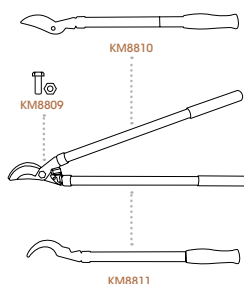

FORBICI A DUE MANI

KM6577

Forbice di potatura per giardinaggio e paesaggistica. Lama e controlama appositamente studiata per minimizzare lo sforzo e facilitare il taglio.

Lunghezza	600 mm
Ø Max di taglio	32 mm
Peso	1,020 kg
Imballaggio	66 x 30 x 18 cm
Prezzo €	21,62

DESTINAZIONE D'USO

Legname verde

Fiori

KM8809	Kit vite centrale	3,70 €
KM8810	Lama con manico	10,08 €
KM8811	Contro lama con manico	10,08 €

12 pz

KM8843

Forbice a due mani tipo by-pass. Manici estensibili da 60 a 90 cm con sistema di blocco lame per convertire le forbici in un attrezzo ancora più versatile e potare i rami ad altezze differenti.

Lunghezza	600-900 mm TELEX
Ø Max di taglio	32 mm
Peso	1,200 kg
Imballaggio	64 x 30 x 23 cm
Prezzo €	32,43

DESTINAZIONE D'USO

Legname verde

Fiori

KM8809	Kit vite centrale	3,70 €
KM8999	Lama con manico	14,40 €
KM9000	Contro lama con manico	14,40 €

12 pz

Principali caratteristiche

Telescopico

KM4225

Forbice a due mani tipo by-pass. Controlama con curva pronunciata per facilitare la potatura anche dei rami più spessi.

Lunghezza	600 mm
Ø Max di taglio	32 mm
Peso	1,020 kg
Imballaggio	52 x 26 x 20 cm
Prezzo €	31,70