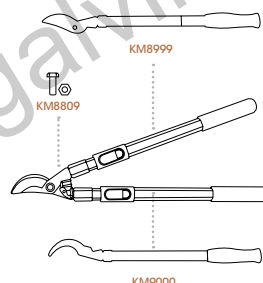

FORBICI A DUE MANI

KM6577

Forbice di potatura per giardinaggio e paesaggistica. Lama e controlama appositamente studiata per minimizzare lo sforzo e facilitare il taglio.

Lunghezza	600 mm
Ø Max di taglio	32 mm
Peso	1,020 kg
Imballaggio	66 x 30 x 18 cm
Prezzo €	21,62

DESTINAZIONE D'USO

Legname verde

Fiori

KM8809	Kit vite centrale	3,70 €
KM8810	Lama con manico	10,08 €
KM8811	Contro lama con manico	10,08 €

12 pz

KM8843

Forbice a due mani tipo by-pass. Manici estensibili da 60 a 90 cm con sistema di blocco lame per convertire le forbici in un attrezzo ancora più versatile e potare i rami ad altezze differenti.

Lunghezza	600-900 mm TELEX
Ø Max di taglio	32 mm
Peso	1,200 kg
Imballaggio	64 x 30 x 23 cm
Prezzo €	32,43

DESTINAZIONE D'USO

Legname verde

Fiori

KM8809	Kit vite centrale	3,70 €
KM8999	Lama con manico	14,40 €
KM9000	Contro lama con manico	14,40 €

12 pz

Principali caratteristiche

Telescopico

KM4225

Forbice a due mani tipo by-pass. Controlama con curva pronunciata per facilitare la potatura anche dei rami più spessi.

Lunghezza	600 mm
Ø Max di taglio	32 mm
Peso	1,020 kg
Imballaggio	52 x 26 x 20 cm
Prezzo €	31,70